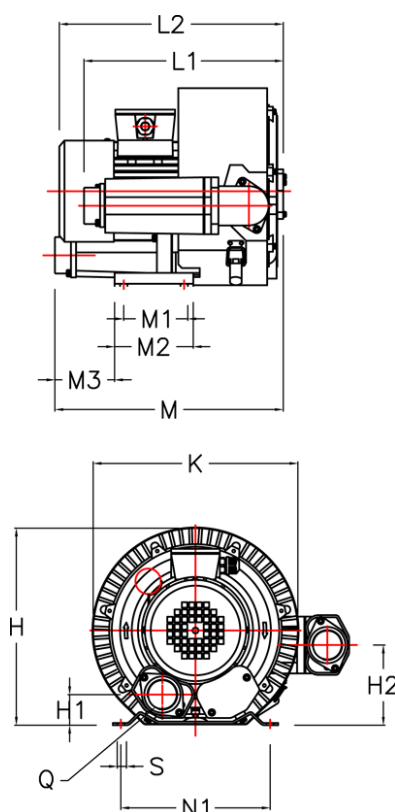

Varenummer: 2761645555021  
 Beskrivelse: KLEEblower KB6455 5,5/6,3 kW  
 3x400/690V 50/60Hz Dobbeltkammer

## Mål

H = 416.5	M2 = 180
H1 = 98	M3 = 252
H2 = 158	N1 = 290
K = 424	Q = 2-PF 2" (NPT 2")
L1 = 380	S = 4 x Ø15
L2 = 618	Støjniveau dB 50/60Hz = 75/79
M = 598	
M1 = 140	